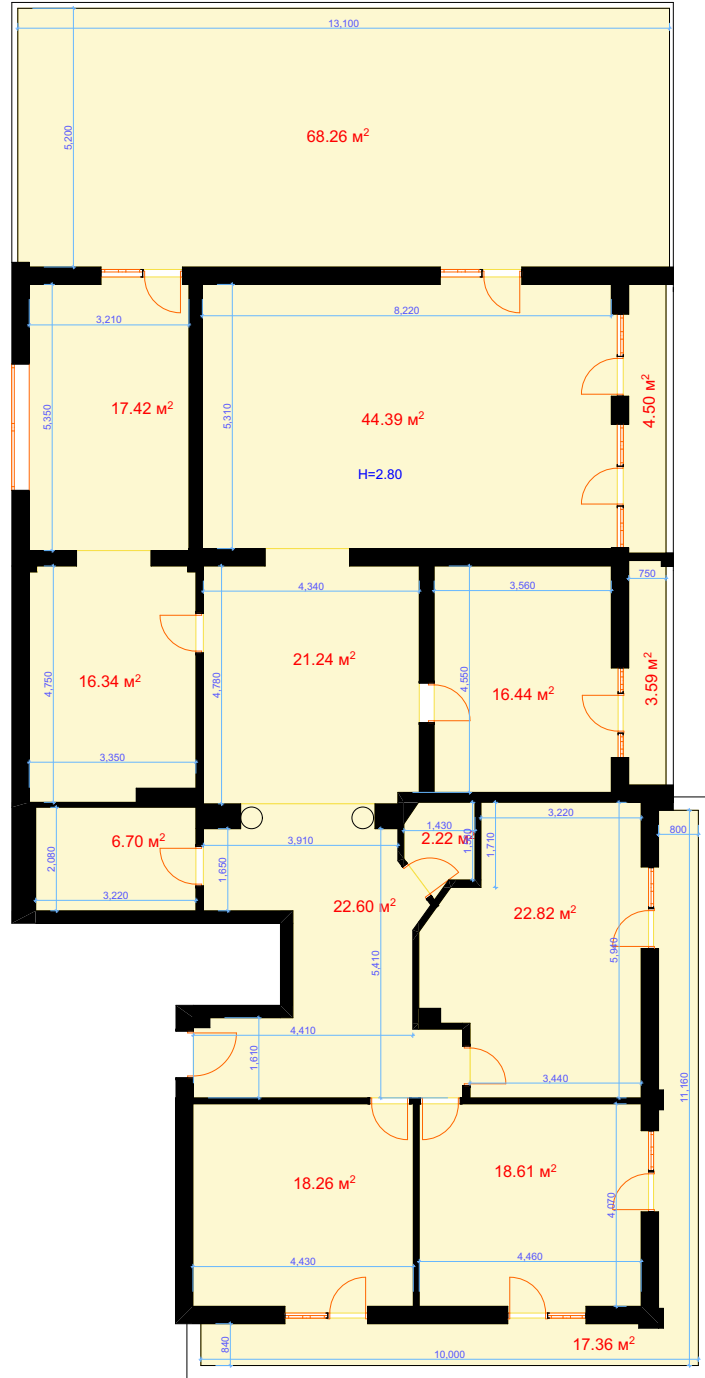

ქ. თბილისი, ნაჭილულის ქ. №39-41
 საღარბაზო 2, სართული 8, ბინა №37, ბლოკი "A"
 არსებული ბინის აზომვითი ნახაზი
 ღამკვეთი: _____
 საკადასტრო კოდი: 01.17.13.052.021.01.01.037

სამართო ფართი: 300,75 კვ/მ

 STUDIO --- architects ტელ. 574-720-720	დაინტერესებული პირი:		მ. 1:100	
	დირექტორი	ა. საბინაძე		არსებული
	პროექტორი	ა. საბინაძე		ფართი
	ღამკვეთი	ა. საბინაძე		რიცხვი
ტელ. 574-720-720		შპს ალექსანდრე საბინაძე კბ: 01017024257	14.01.2024	

ნახაზის ავტორი: ალექსანდრე საბინაძე კბ: 01017024257